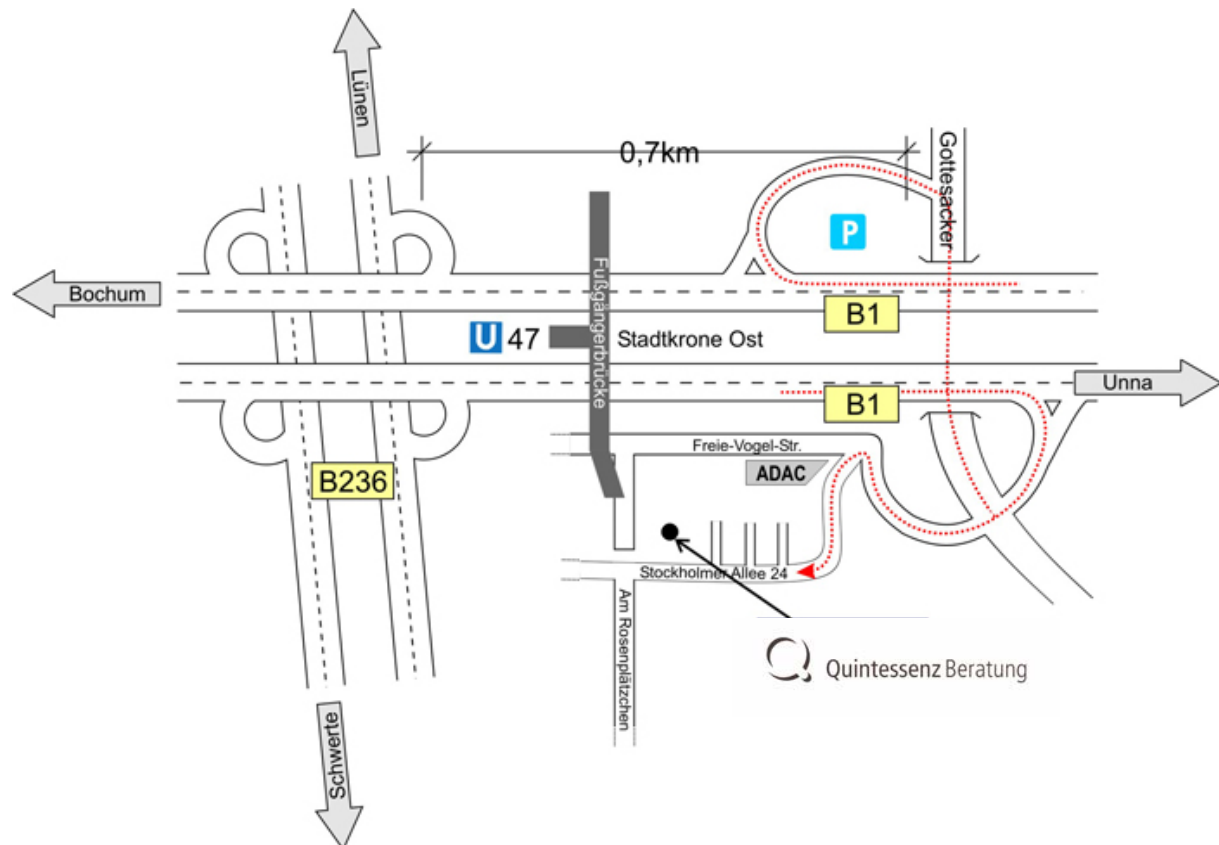

## Wegbeschreibung: Standort Dortmund

### Anfahrt mit dem PKW

## Wegbeschreibung

### Anfahrt mit öffentlichen Verkehrsmitteln

Sie können direkt vom Hauptbahnhof mit der U47 Richtung Aplerbeck bis zur Haltestelle Stadtkrone Ost fahren. Für genauere Informationen hierzu besuchen Sie bitte die Seiten des VRR.