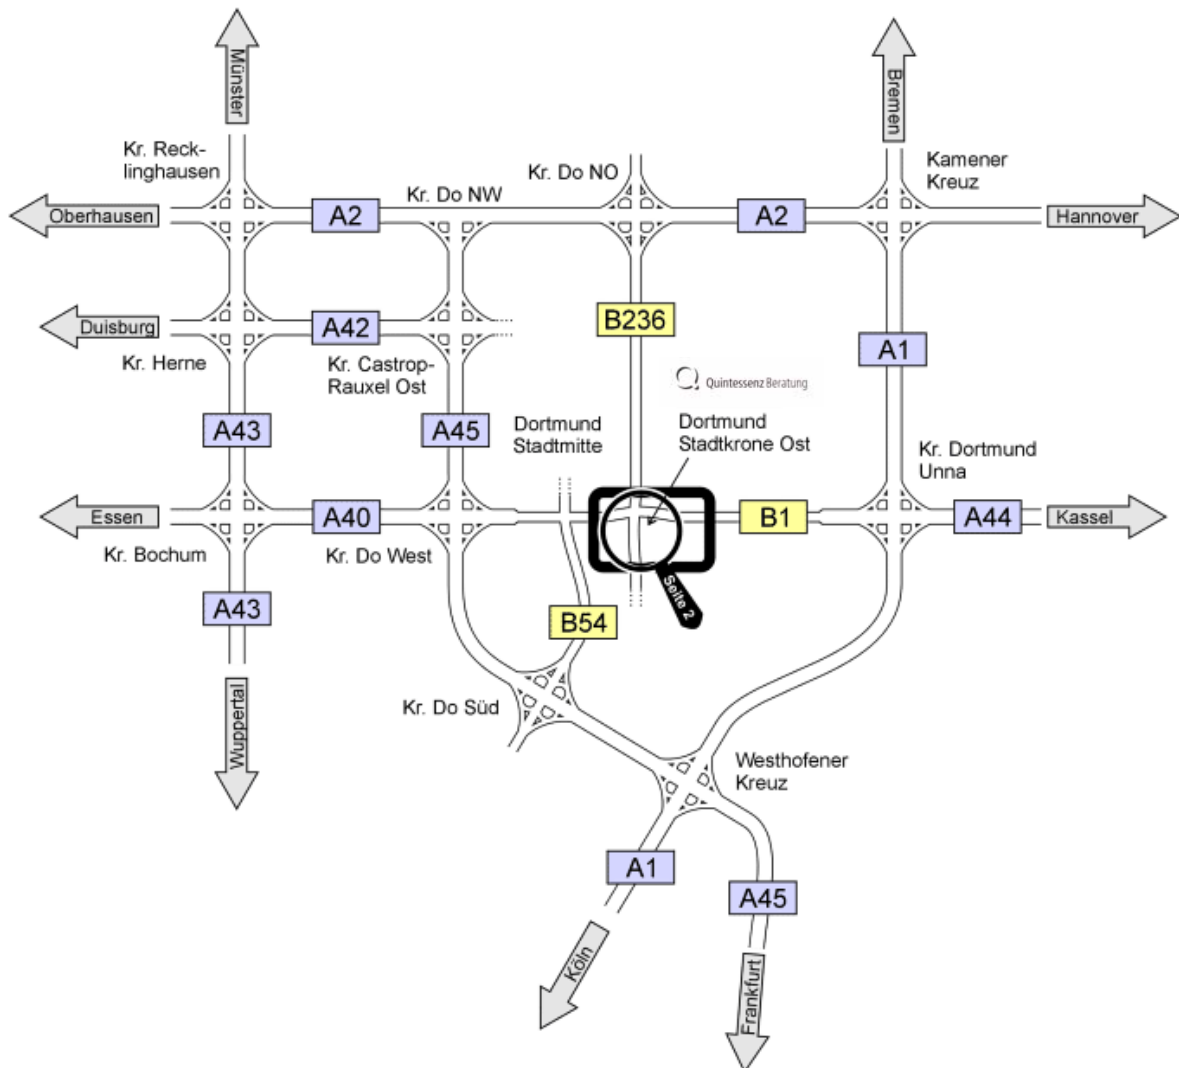

## Wegbeschreibung: Standort Dortmund

### Anfahrt mit dem PKW

## Wegbeschreibung

### Anfahrt mit öffentlichen Verkehrsmitteln

Sie können direkt vom Hauptbahnhof mit der U47 Richtung Aplerbeck bis zur Haltestelle Stadtkrone Ost fahren. Für genauere Informationen hierzu besuchen Sie bitte die Seiten des VRR.